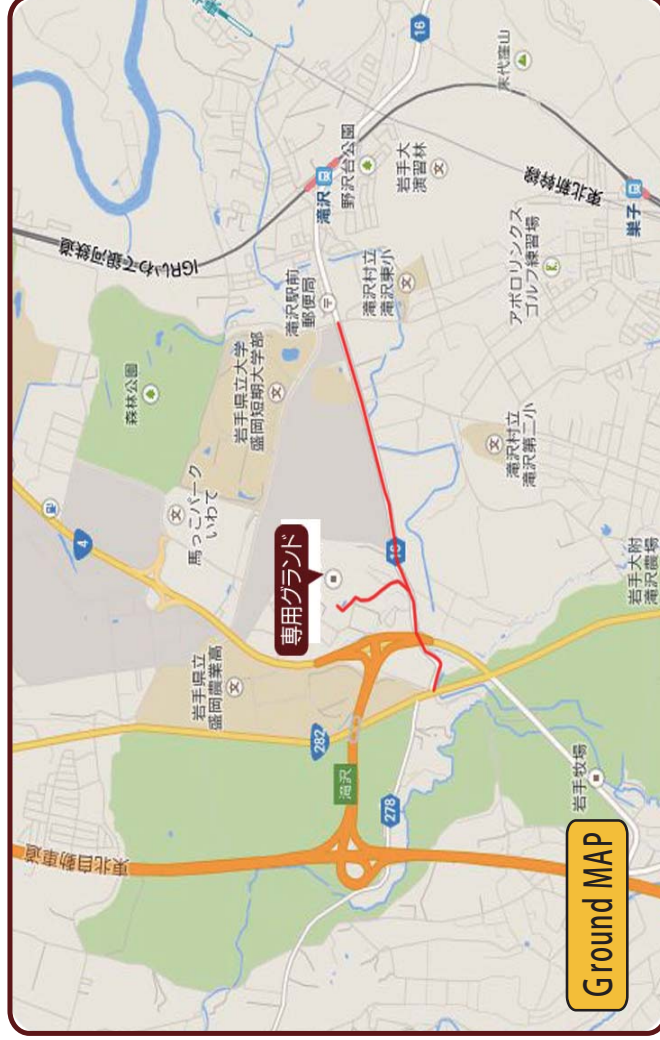

盛岡姫神リトルシニア

Since 2011

- ・ 練習日 (4～11月) ※冬期間は主に土日祝日練習
毎週 火・木曜日 午後 5:30～午後 8:45 (専用G・室内)
土日祝日 午前 8:30～午後 4:00 (専用G・室内)
- ・ 主な練習場所
 - ・ 専用グラウンド (滝沢市巣子)
 - ・ 室内練習場 (好摩字芋田向)
 - ・ 市民総合運動公園野球場 (盛岡市渋民)
- ・ 月会費
 - ・ 3,000円/月 ※合宿費、遠征費は別途徴収